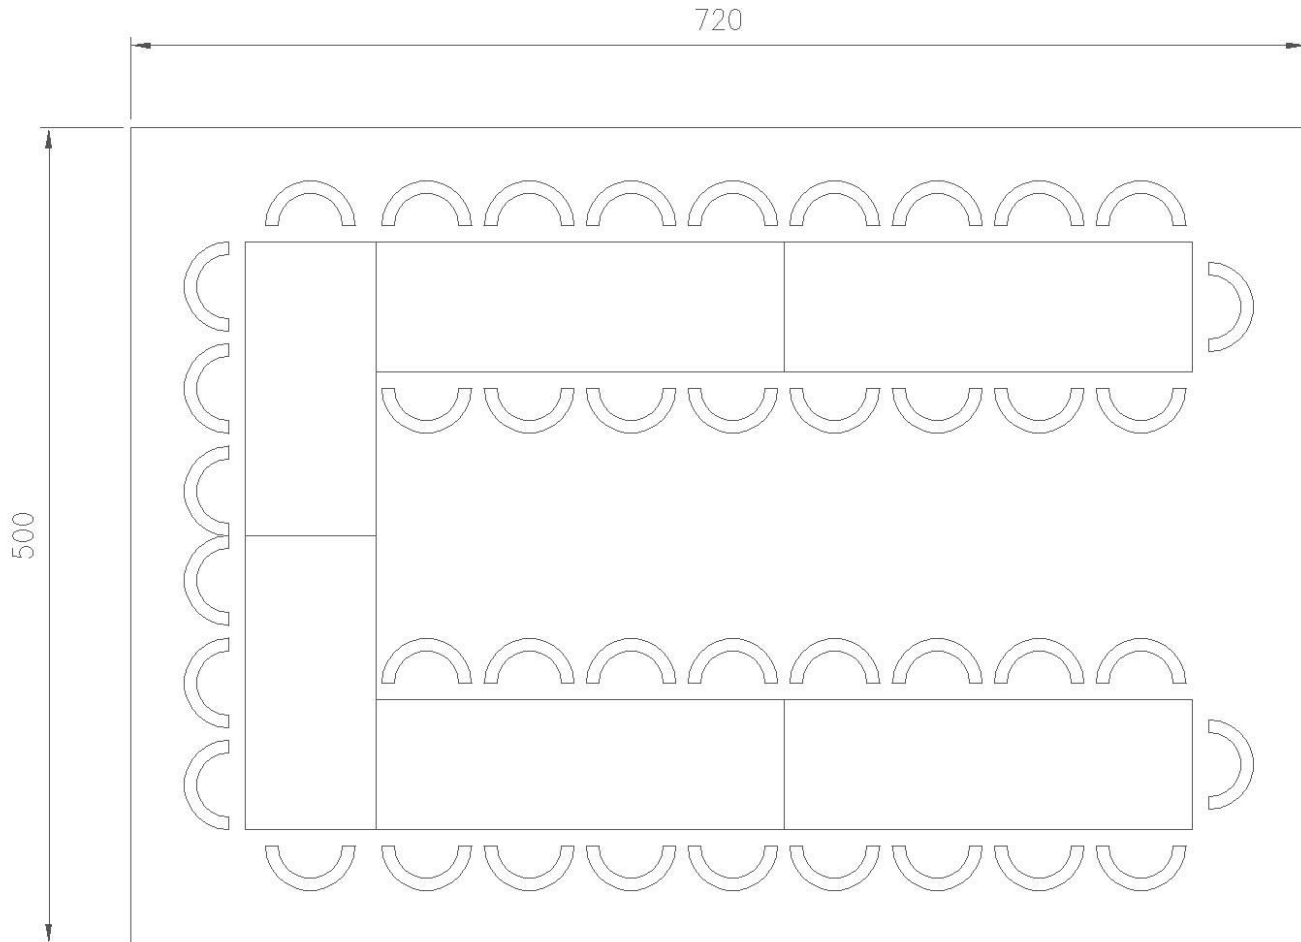

HESTESKO

Personer: 42

Borde: 4 stk. 250 cm og 2 stk. 180 cm