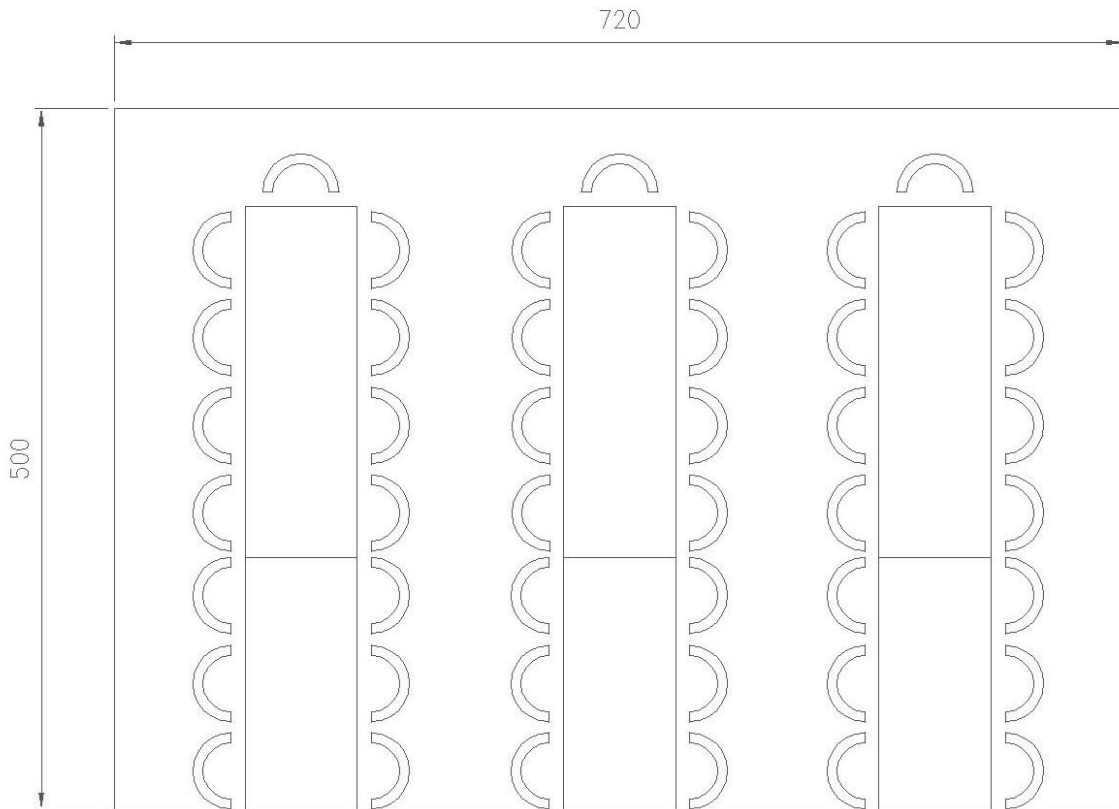

# RIVEN

Personer: 45

Borde: 3 stk. 250 cm og 3 stk. 180 cm