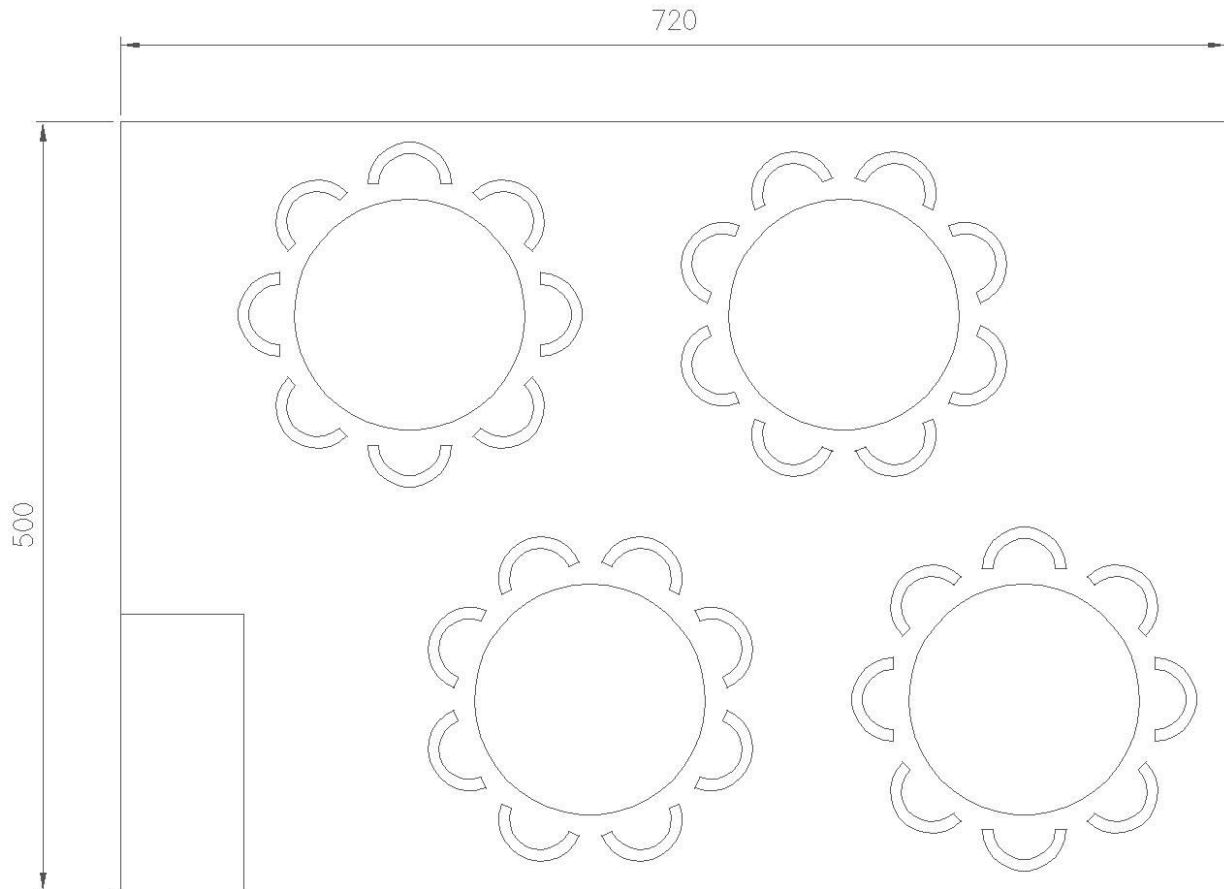

RUNDE BORDE

Personer: 32

Borde: 4 stk. \varnothing 150 cm og 1 stk. 180 cm