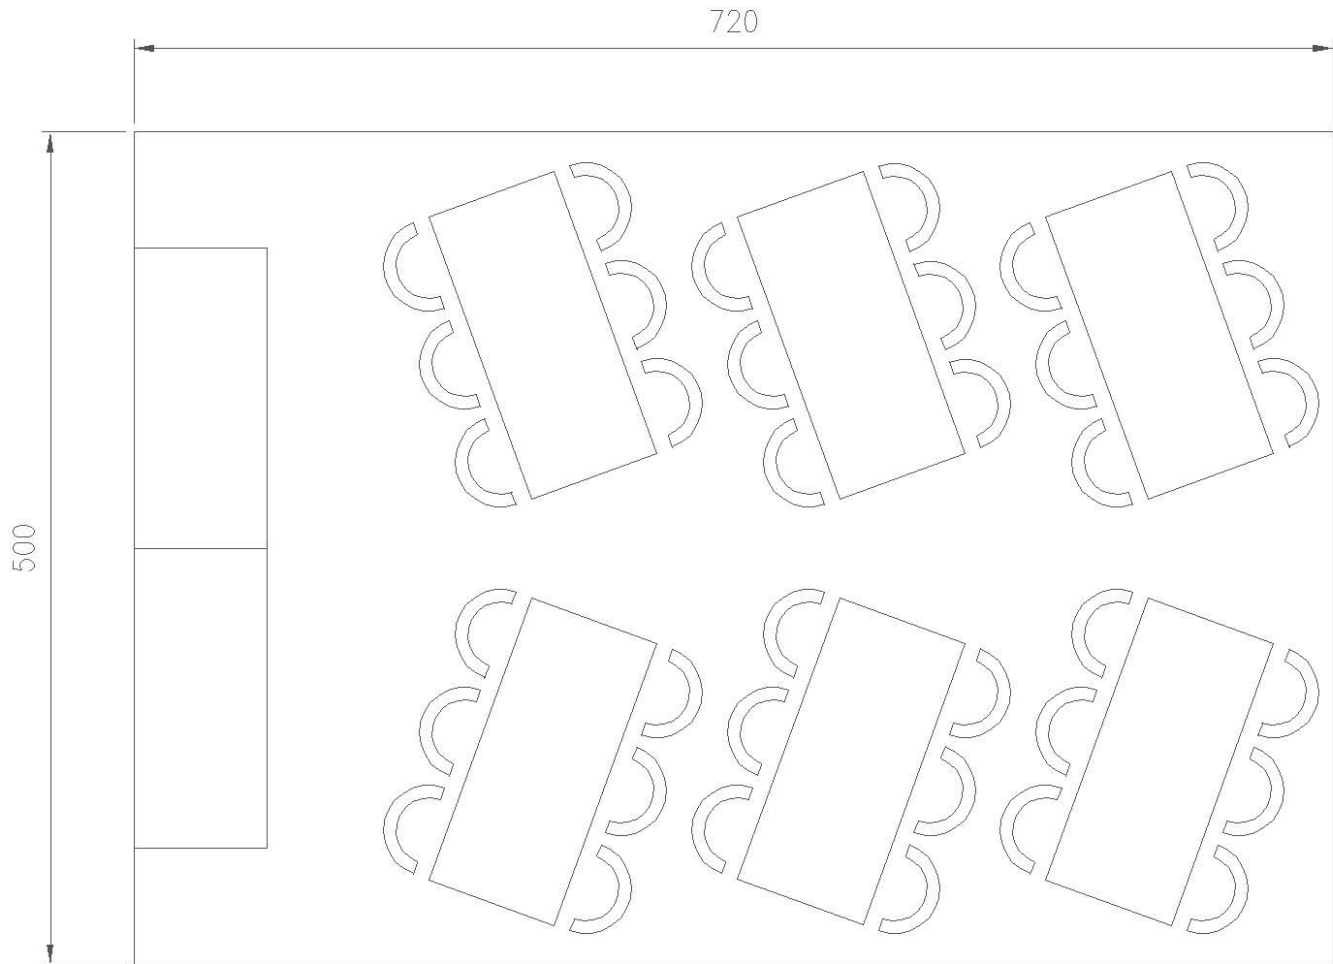

SILDEBEN

Personer: 36

Borde: 8 stk. 180 cm