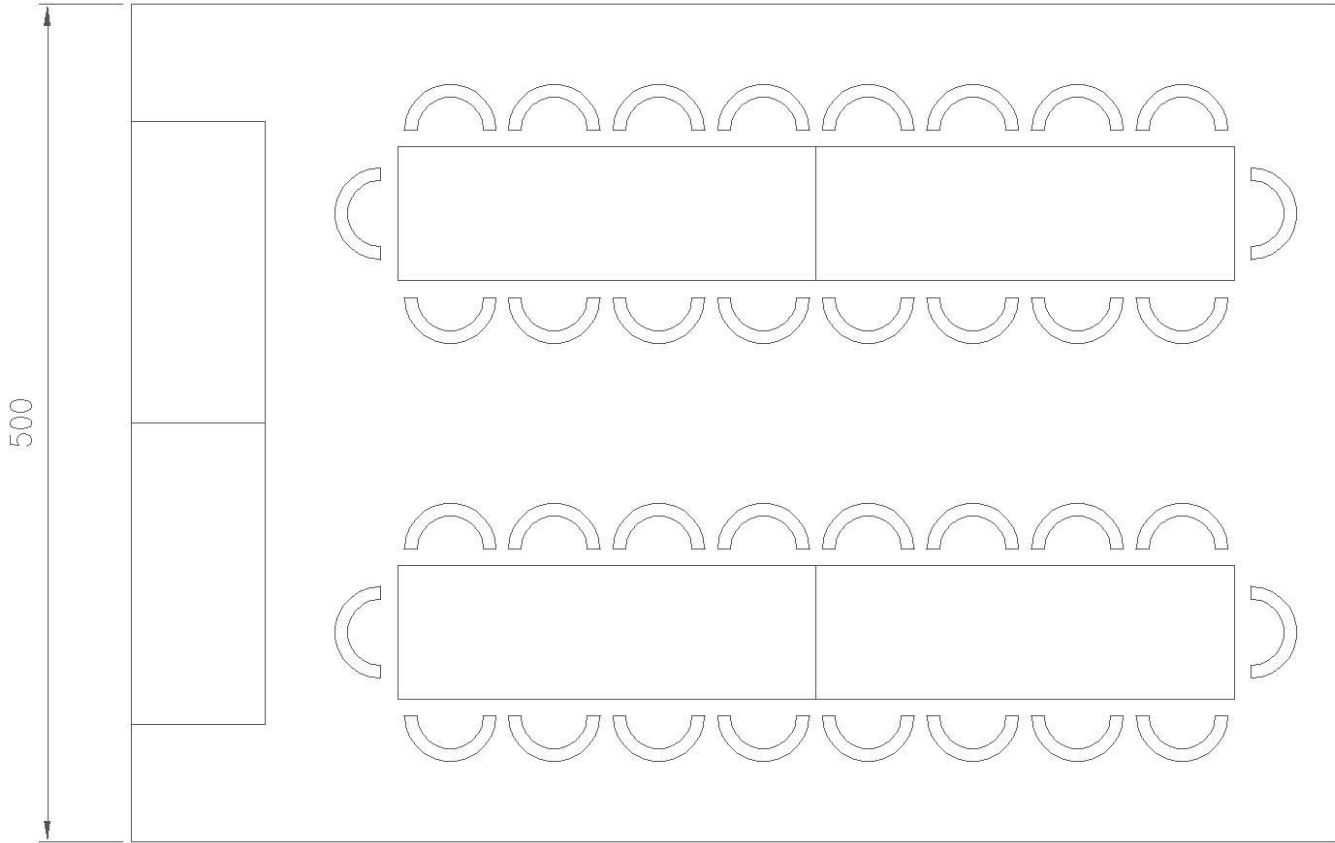

STÆNGER

720

Personer: 36

Borde: 4 stk. 250 cm og 2 stk. 180 cm