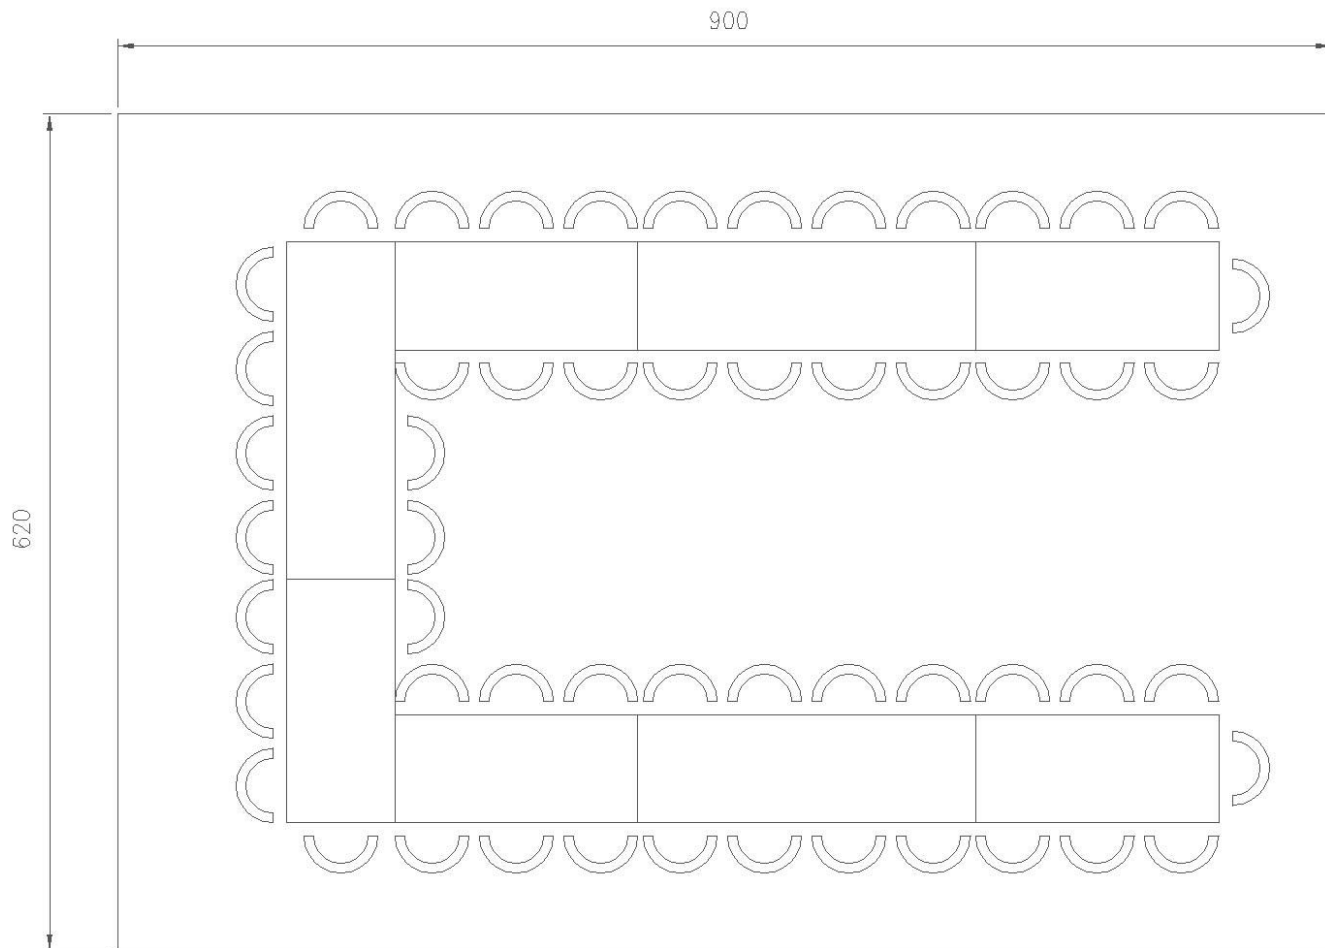

HESTESKO

Personer: 55

Borde: 3 stk. 250 cm og 5 stk. 180 cm