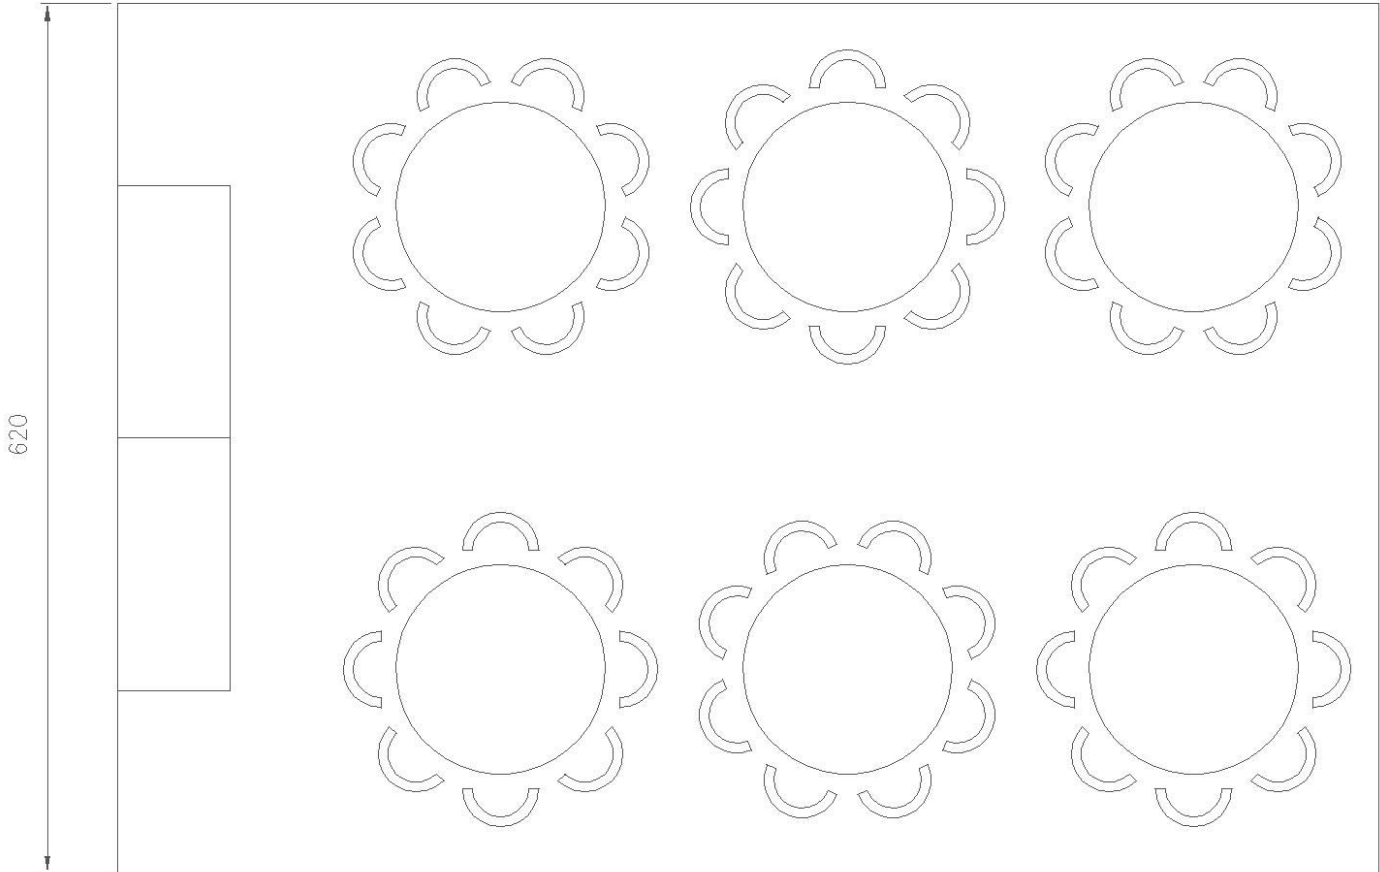

# RUNDE BORDE

900

620

Personer: 48

Borde: 6 stk. ø150 cm og 2 stk. 180 cm